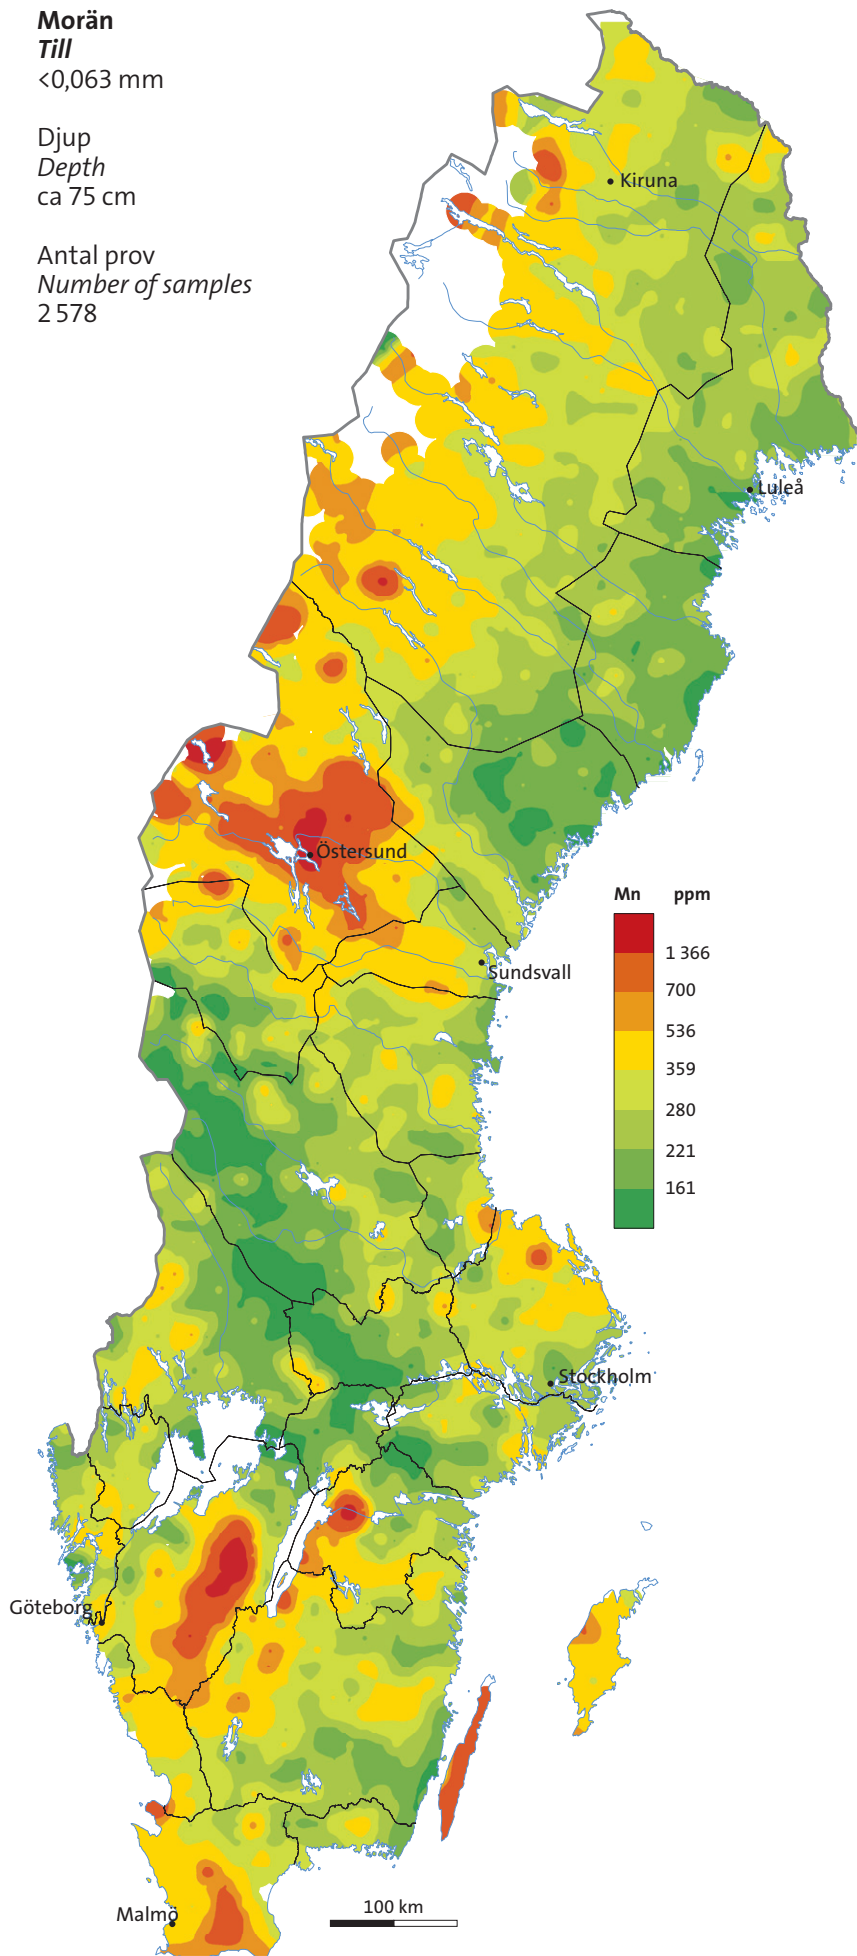

Morän
Till
<0,063 mm

Djup
Depth
ca 75 cm

Antal prov
Number of samples
2578

Betesmark
Grazing land
<2 mm

Djup
Depth
0–10 cm

Antal prov
Number of samples
179